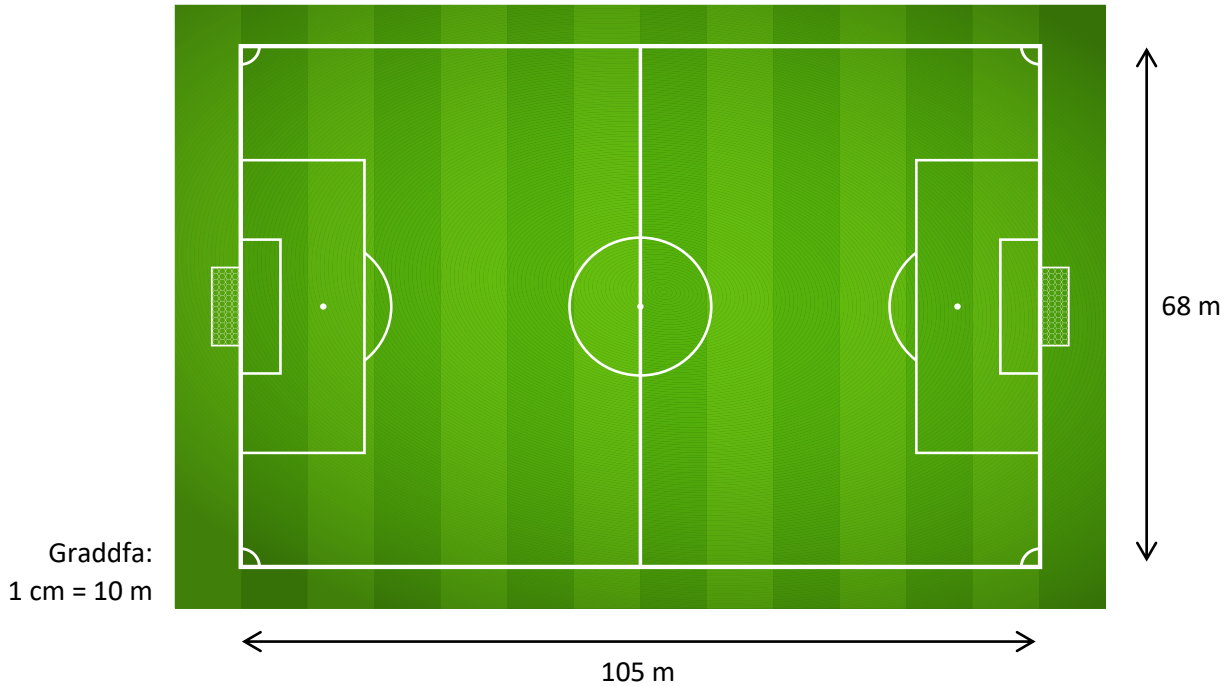

Graffiau Teithio Gôl Orau Cymru

Ar nos Wener Gorffennaf 1af, 2016, sgoriodd Hal Robson-Kanu un o'r goliau gorau erioed i helpu Cymru drechu Gwlad Belg 3–1 yn chwarteri Ewro 2016.

Chwaraewyd y gêm yn Stadiwm Pierre Mauroy yn Lille, Ffrainc. Dyma fesuriadau'r cae.