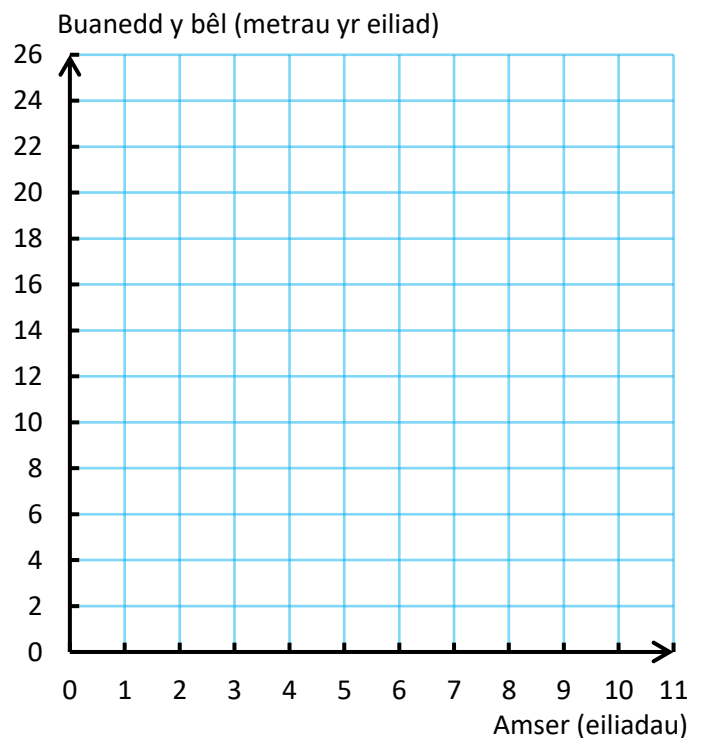

Graff buanedd-amser ar gyfer gôl Hal Robson-Kanu