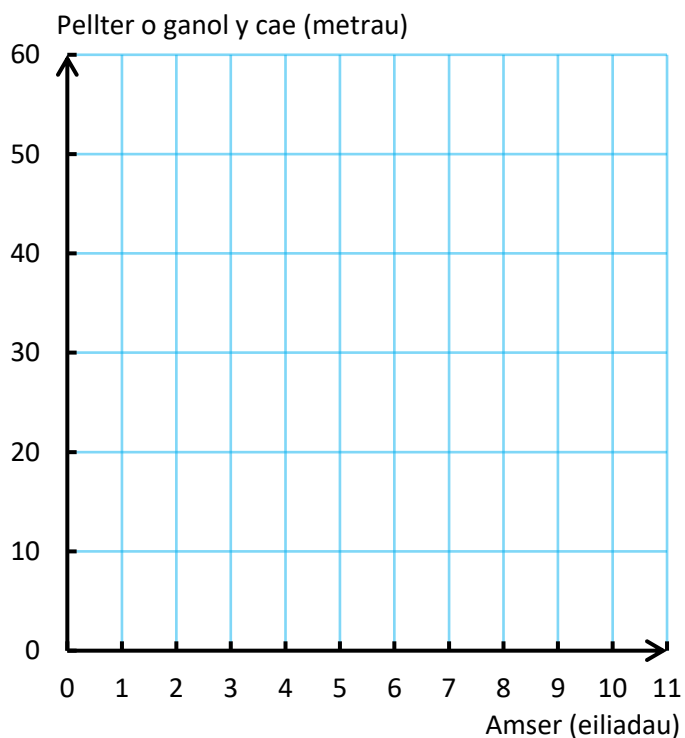

Graffiau Teithio Gôl Orau Cymru

Ar nos Wener Gorffennaf 1af, 2016, sgoriodd Hal Robson-Kanu un o'r goliau gorau erioed i helpu Cymru drechu Gwlad Belg 3–1 yn chwarteri Ewro 2016.

Chwaraewyd y gêm yn Stadiwm Pierre Mauroy yn Lille, Ffrainc. Dyma fesuriadau'r cae.

Gwylwch y clip fideo o'r gôl a cheisiwch lunio **graff pellter-amser** a **graff buanedd-amser** ar gyfer taith y bêl. (Mesurwch bellter y bêl o ganol y cae.)

Graff pellter-amser ar gyfer gôl Hal Robson-Kanu