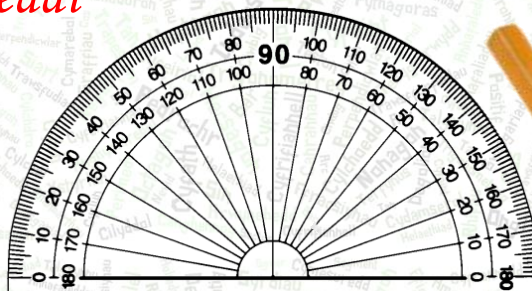

– Gwell cael un 30cm

– Mesur mewn cm a modfeddi

4. Chwalwr

5. Onglydd

6. Cwmpas

– Cofiwch dynhau'r sgrifw!

7. Cyfrifiannell Wyddonol

– Ar gyfer Papur 2