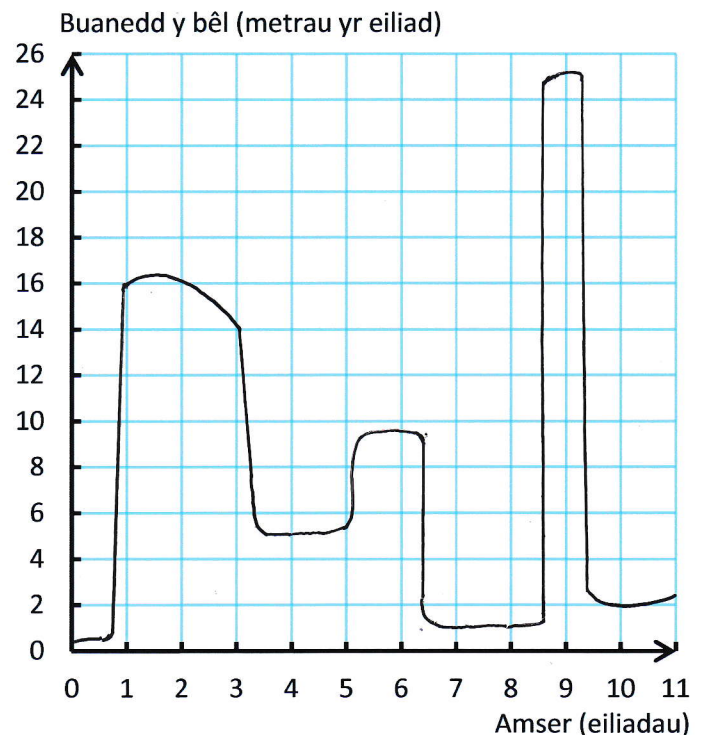

Graff buanedd-amser ar gyfer gôl Hal Robson-Kanu