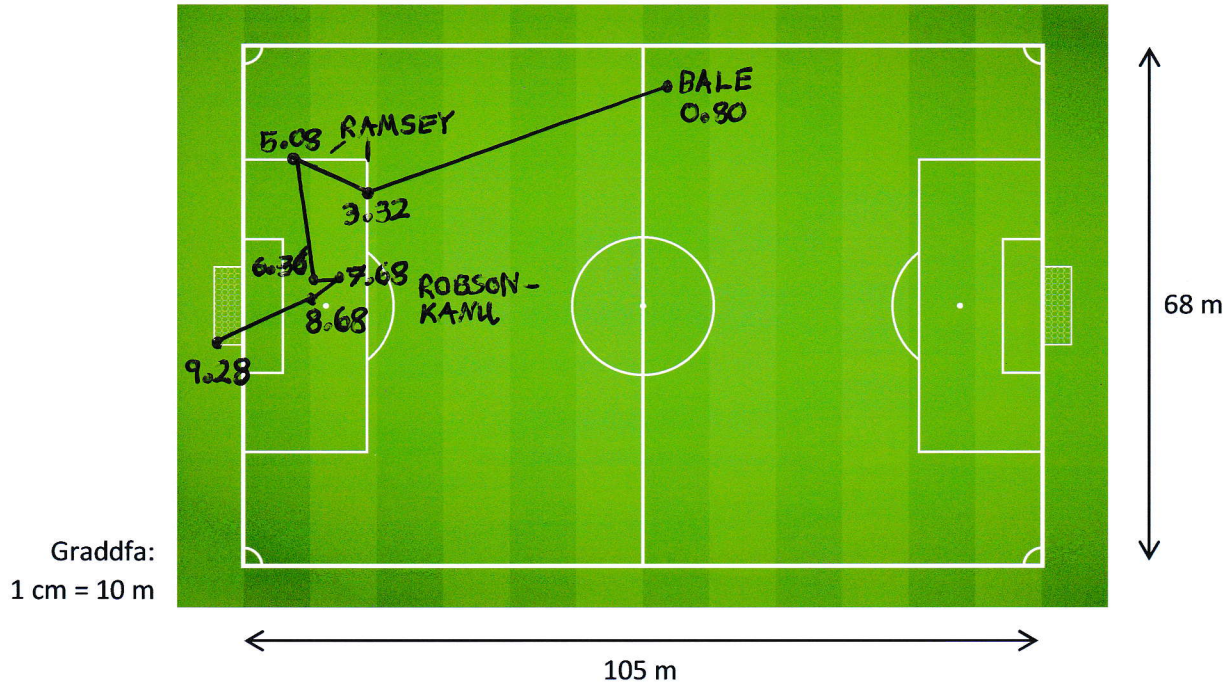

Chwaraewyd y gêm yn Stadiwm Pierre Mauroy yn Lille, Ffrainc. Dyma fesuriadau'r cae.

Gwylwch y clip fideo o'r gôl a cheisiwch lunio **graff pellter-amser** a **graff buanedd-amser** ar gyfer taith y bêl. (Mesurwch bellter y bêl o ganol y cae.)