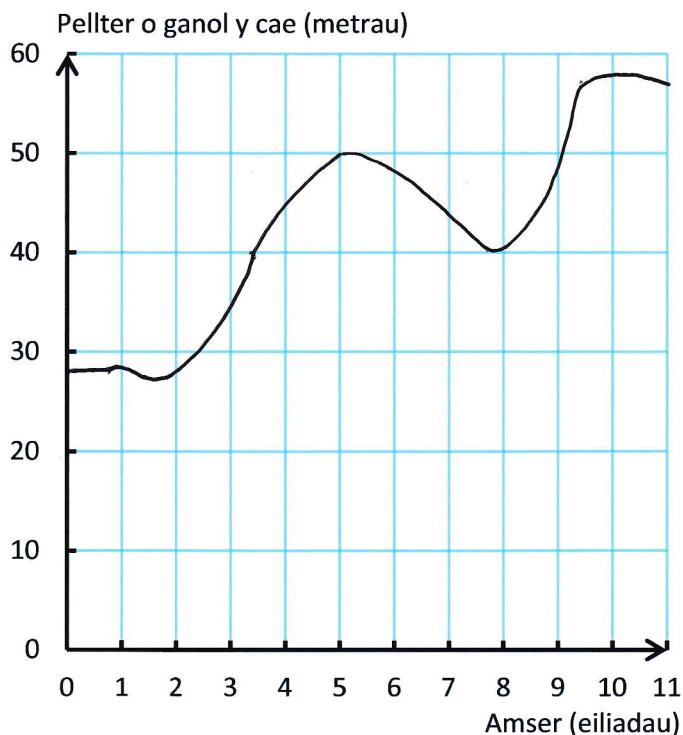

Gwylwch y clip fideo o'r gôl a cheisiwch lunio **graff pellter-amser** a **graff buanedd-amser** ar gyfer taith y bêl. (Mesurwch bellter y bêl o ganol y cae.)

Graff pellter-amser ar gyfer gôl Hal Robson-Kanu