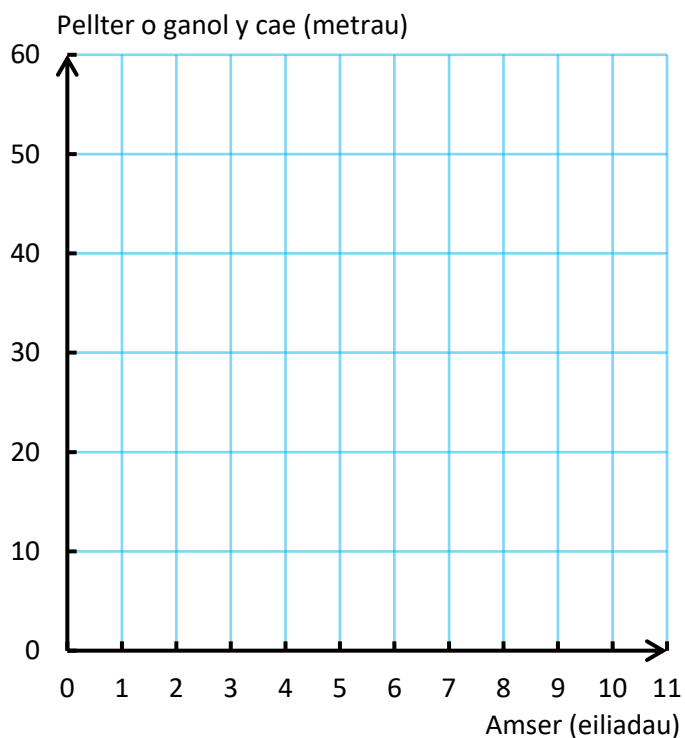

Graffiau Teithio Gôl Orau Cymru

Ar nos Wener Gorffennaf 1af, 2016, sgoriodd Hal Robson-Kanu un o'r goliau gorau erioed i helpu Cymru drechu Gwlad Belg 3–1 yn chwarteri Ewro 2016.

Chwaraewyd y gêm yn Stadiwm Pierre Mauroy yn Lille, Ffrainc. Dyma fesuriadau'r cae.

Gwylwch y clip fideo o'r gôl a cheisiwch lunio **graff pellter-amser** a **graff buanedd-amser** ar gyfer taith y bêl. (Mesurwch bellter y bêl o ganol y cae.)

Graff pellter-amser ar gyfer gôl Hal Robson-Kanu

Graff buanedd-amser ar gyfer gôl Hal Robson-Kanu

“Newidiwch yr Hal i Haleliwia!”

Nic Parry, sylwebydd S4C.

Graffiau Teithio Gôl Orau Cymru

Ar nos Wener Gorffennaf 1af, 2016, sgriodd Hal Robson-Kanu un o'r goliau gorau erioed i helpu Cymru drechu Gwlad Belg 3–1 yn chwarteri Ewro 2016.

Chwaraewyd y gêm yn Stadiwm Pierre Mauroy yn Lille, Ffrainc. Dyma fesuriadau'r cae.

Gwylwch y clip fideo o'r gôl a cheisiwch lunio **graff pellter-amser** a **graff buanedd-amser** ar gyfer taith y bêl. (Mesurwch bellter y bêl o ganol y cae.)