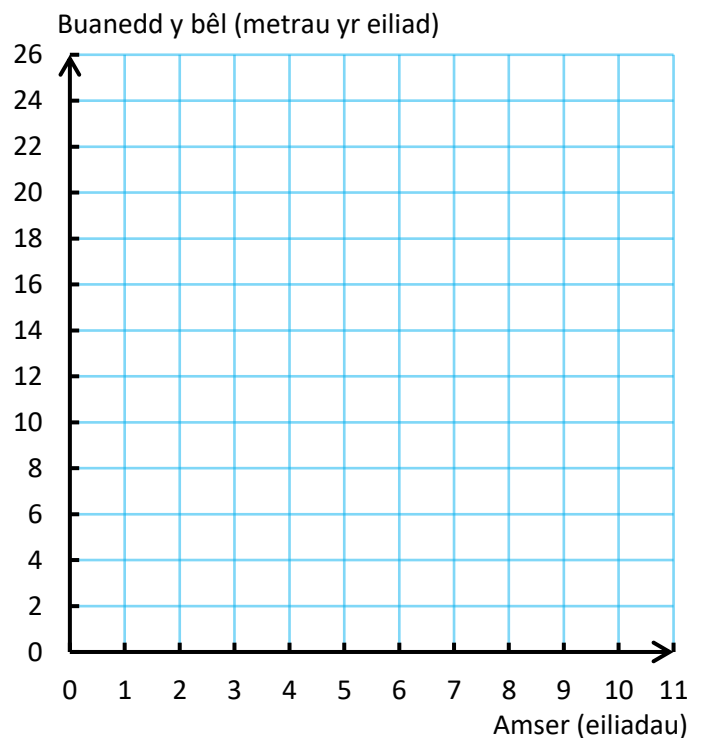

Graffiau Teithio Gôl Orau Cymru

Ar nos Wener Gorffennaf 1af, 2016, sgoriodd Hal Robson-Kanu un o'r goliau gorau erioed i helpu Cymru drechu Gwlad Belg 3–1 yn chwarteri Ewro 2016.

Chwaraewyd y gêm yn Stadiwm Pierre Mauroy yn Lille, Ffrainc. Dyma fesuriadau'r cae.

Gwylwch y clip fideo o'r gôl a cheisiwch lunio **graff pellter-amser** a **graff buanedd-amser** ar gyfer taith y bêl. (Mesurwch bellter y bêl o ganol y cae.)

Graff pellter-amser ar gyfer gôl Hal Robson-Kanu

Graff buanedd-amser ar gyfer gôl Hal Robson-Kanu

“Newidiwch yr Hal i Haleliwia!”

Nic Parry, sylwebydd S4C.

Graffiau Teithio Gôl Orau Cymru

Ar nos Wener Gorffennaf 1af, 2016, sgriodd Hal Robson-Kanu un o'r goliau gorau erioed i helpu Cymru drechu Gwlad Belg 3–1 yn chwarteri Ewro 2016.

Chwaraewyd y gêm yn Stadiwm Pierre Mauroy yn Lille, Ffrainc. Dyma fesuriadau'r cae.

Gwylwch y clip fideo o'r gôl a cheisiwch lunio **graff pellter-amser** a **graff buanedd-amser** ar gyfer taith y bêl. (Mesurwch bellter y bêl o ganol y cae.)